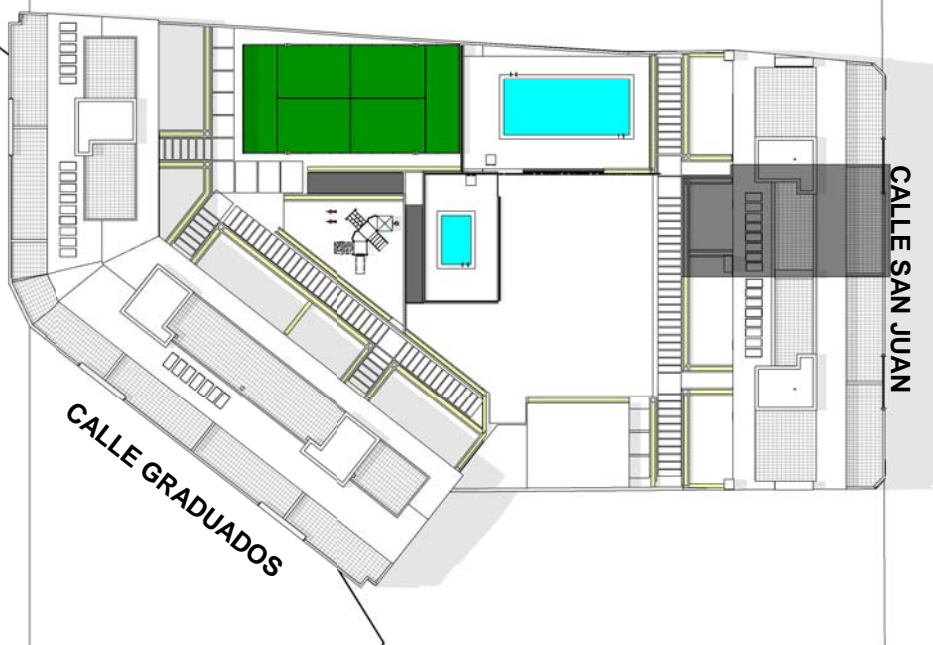

VIVIENDA TIPO 1-H

Superficie útil	68.61 m ²
Superficie Construída	79.62 m ²
Superficie Terraza	24.38 m ²

CALLE SANCHO PANZA

CALLE SAN JUAN

CALLE GRADUADOS